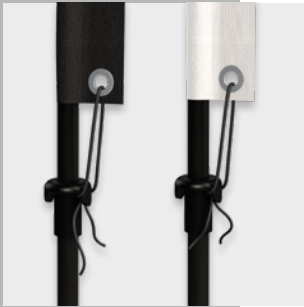

FlyFlag

event & outdoor

FlyFlag

mobile flag system

– different optional bases to fit any display situation

- material - rods made of aluminium and GRP, black
- sublimation print on fabric
80% visibility on the reverse side
- flyflag with stitched loop
- flyflag_straight with sewn-in weight across the bottom
- system incl. transport bag
- spare parts available
- Material - steckbares Aluminium- und GFK-Gestänge, schwarz
- Sublimationsdruck auf Fahnenstoff
80% Durchdruck
- flyflag mit Führungsband
- flyflag_straight mit Hohlsaum und eingnähtem Beschwerungsband
- System inkl. Transporttasche
- Ersatzteile erhältlich

square metal base / Metallbodenplatte

Mobiles Flaggensystem

– mit großer Auswahl an Aufstellvarianten

accessories / Zubehör

wall mounting bracket /
Wandhalterung

weight for base /
Beschwerungsring
befüllbar

weight for base
(stackable) /
Wassertank als Be-
schwerung für Stellfuß
(stapelbar)

top support for
flyflag_straight /
Umbaustange auf
flyflag_straight

transport bag /
Transporttasche

base / Stellfuß

plastic base / Wassertank

soil insert / Erdspieß

FlyFlag