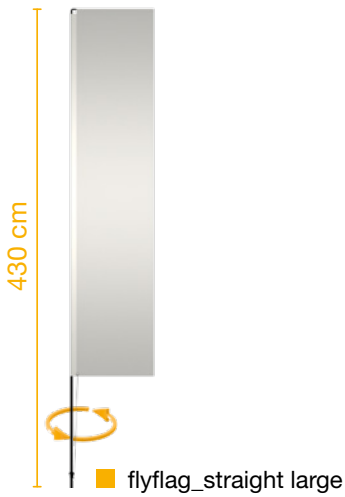

FlyFlag

event & outdoor

FlyFlag

mobile flag system

– different optional bases to fit any display situation

- material - rods made of aluminium and GRP, black
- sublimation print on fabric
80% visibility on the reverse side
- flyflag with stitched loop
- flyflag_straight with sewn-in weight across the bottom
- system incl. transport bag
- spare parts available
- Material - steckbares Aluminium- und GFK-Gestänge, schwarz
- Sublimationsdruck auf Fahnenstoff
80% Durchdruck
- flyflag mit Führungsband
- flyflag_straight mit Hohlsaum und eingnähtem Beschwerungsband
- System inkl. Transporttasche
- Ersatzteile erhältlich

square metal base / Metallbodenplatte

Mobiles Flaggensystem

– mit großer Auswahl an Aufstellvarianten

accessories / Zubehör

wall mounting bracket /
Wandhalterung

weight for base /
Beschwerungsring
befüllbar