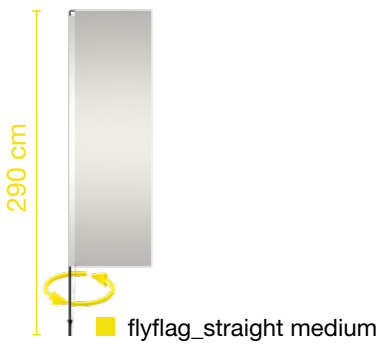

FlyFlag

event & outdoor

FlyFlag

mobile flag system

– different optional bases to fit any display situation

- material - rods made of aluminium and GRP, black
- sublimation print on fabric
80% visibility on the reverse side
- flyflag with stitched loop
- flyflag_straight with sewn-in weight across the bottom
- system incl. transport bag
- spare parts available
- Material - steckbares Aluminium- und GFK-Gestänge, schwarz
- Sublimationsdruck auf Fahnenstoff
80% Durchdruck
- flyflag mit Führungsband
- flyflag_straight mit Hohlsaum und eingnähtem Beschwerungsband
- System inkl. Transporttasche
- Ersatzteile erhältlich

square metal base / Metallbodenplatte

Mobiles Flaggensystem

– mit großer Auswahl an Aufstellvarianten

accessories / Zubehör

wall mounting bracket /
Wandhalterung

weight for base /
Beschwerungsring
befüllbar