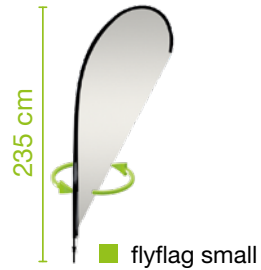

FlyFlag

event & outdoor

FlyFlag

mobile flag system

– different optional bases to fit any display situation

- material - rods made of aluminium and GRP, black
- sublimation print on fabric
80% visibility on the reverse side
- flyflag with stitched loop
- flyflag_straight with sewn-in weight across the bottom
- system incl. transport bag
- spare parts available
- Material - steckbares Aluminium- und GFK-Gestänge, schwarz
- Sublimationsdruck auf Fahnenstoff
80% Durchdruck
- flyflag mit Führungsband
- flyflag_straight mit Hohlsaum und eingnähtem Beschwerungsband
- System inkl. Transporttasche
- Ersatzteile erhältlich

square metal base / Metallbodenplatte

Mobiles Flaggensystem

– mit großer Auswahl an Aufstellvarianten

accessories / Zubehör

wall mounting bracket /
Wandhalterung

weight for base /
Beschwerungsring
befüllbar

weight for base
(stackable) /
Wassertank als Be-
schwerung für Stellfuß
(stapelbar)

top support for
flyflag_straight /
Umbaustange auf
flyflag_straight

transport bag /
Transporttasche

base / Stellfuß

plastic base / Wassertank