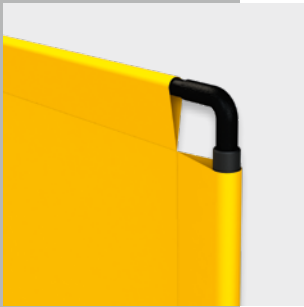

FlyFlag

event & outdoor

FlyFlag

mobile flag system

– different optional bases to fit any display situation

- material - rods made of aluminium and GRP, black
- sublimation print on fabric
80% visibility on the reverse side
- flyflag with stitched loop
- flyflag_straight with sewn-in weight across the bottom
- system incl. transport bag
- spare parts available
- Material - steckbares Aluminium- und GFK-Gestänge, schwarz
- Sublimationsdruck auf Fahnenstoff
80% Durchdruck
- flyflag mit Führungsband
- flyflag_straight mit Hohlsaum und eingnähtem Beschwerungsband
- System inkl. Transporttasche
- Ersatzteile erhältlich

square metal base / Metallbodenplatte

Mobiles Flaggensystem

– mit großer Auswahl an Aufstellvarianten

accessories / Zubehör

wall mounting bracket /
Wandhalterung

weight for base /
Beschwerungsring
befüllbar

weight for base
(stackable) /
Wassertank als Be-
schwerung für Stellfuß
(stapelbar)

top support for
flyflag_straight /
Umbaustange auf
flyflag_straight

transport bag /
Transporttasche

base / Stellfuß

plastic base / Wassertank