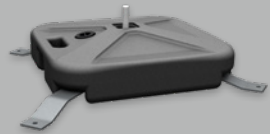

FlyFlag

event & outdoor

FlyFlag

mobile flag system

– different optional bases to fit any display situation

- material - rods made of aluminium and GRP, black
- sublimation print on fabric
80% visibility on the reverse side
- flyflag with stitched loop
- flyflag_straight with sewn-in weight across the bottom
- system incl. transport bag
- spare parts available
- Material - steckbares Aluminium- und GFK-Gestänge, schwarz
- Sublimationsdruck auf Fahnenstoff
80% Durchdruck
- flyflag mit Führungsband
- flyflag_straight mit Hohlsaum und eingnähtem Beschwerungsband
- System inkl. Transporttasche
- Ersatzteile erhältlich

square metal base / Metallbodenplatte

Mobiles Flaggensystem

– mit großer Auswahl an Aufstellvarianten

accessories / Zubehör

wall mounting bracket /
Wandhalterung

weight for base /
Beschwerungsring
befüllbar

weight for base
(stackable) /
Wassertank als Be-
schwerung für Stellfuß
(stapelbar)

top support for
flyflag_straight /
Umbaustange auf
flyflag_straight

transport bag /
Transporttasche

base / Stellfuß

plastic base / Wassertank