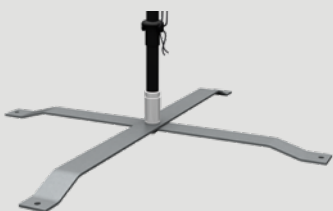

FlyFlag

event & outdoor

FlyFlag

mobile flag system

– different optional bases to fit any display situation

- material - rods made of aluminium and GRP, black
- sublimation print on fabric
80% visibility on the reverse side
- flyflag with stitched loop
- flyflag_straight with sewn-in weight across the bottom
- system incl. transport bag
- spare parts available
- Material - steckbares Aluminium- und GFK-Gestänge, schwarz
- Sublimationsdruck auf Fahnenstoff
80% Durchdruck
- flyflag mit Führungsband
- flyflag_straight mit Hohlsaum und eingnähtem Beschwerungsband
- System inkl. Transporttasche
- Ersatzteile erhältlich

square metal base / Metallbodenplatte

Mobiles Flaggensystem

– mit großer Auswahl an Aufstellvarianten

accessories / Zubehör

wall mounting bracket /
Wandhalterung

weight for base /
Beschwerungsring
befüllbar

weight for base
(stackable) /
Wassertank als Be-
schwerung für Stellfuß
(stapelbar)

top support for
flyflag_straight /
Umbaustange auf
flyflag_straight

transport bag /
Transporttasche

base / Stellfuß

plastic base / Wassertank

soil insert / Erdspieß

FlyFlag