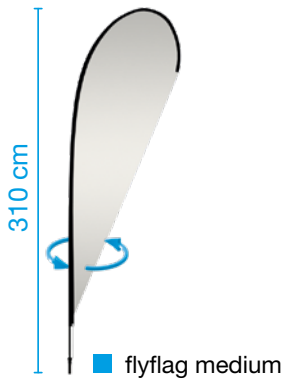

FlyFlag

event & outdoor

FlyFlag

mobile flag system

– different optional bases to fit any display situation

- material - rods made of aluminium and GRP, black
- sublimation print on fabric
80% visibility on the reverse side
- flyflag with stitched loop
- flyflag_straight with sewn-in weight across the bottom
- system incl. transport bag
- spare parts available
- Material - steckbares Aluminium- und GFK-Gestänge, schwarz
- Sublimationsdruck auf Fahnenstoff
80% Durchdruck
- flyflag mit Führungsband
- flyflag_straight mit Hohlsaum und eingnähtem Beschwerungsband
- System inkl. Transporttasche
- Ersatzteile erhältlich

square metal base / Metallbodenplatte

Mobiles Flaggensystem

– mit großer Auswahl an Aufstellvarianten

accessories / Zubehör

wall mounting bracket /
Wandhalterung

weight for base /
Beschwerungsring
befüllbar