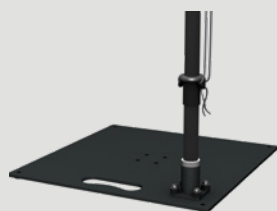

FlyFlag

event & outdoor

FlyFlag

mobile flag system

– different optional bases to fit any display situation

- material - rods made of aluminium and GRP, black
- sublimation print on fabric
80% visibility on the reverse side
- flyflag with stitched loop
- flyflag_straight with sewn-in weight across the bottom
- system incl. transport bag
- spare parts available
- Material - steckbares Aluminium- und GFK-Gestänge, schwarz
- Sublimationsdruck auf Fahnenstoff
80% Durchdruck
- flyflag mit Führungsband
- flyflag_straight mit Hohlsaum und eingnähtem Beschwerungsband
- System inkl. Transporttasche
- Ersatzteile erhältlich

square metal base / Metallbodenplatte

Mobiles Flaggensystem

– mit großer Auswahl an Aufstellvarianten

accessories / Zubehör

wall mounting bracket /
Wandhalterung

weight for base /
Beschwerungsring
befüllbar

weight for base
(stackable) /
Wassertank als Be-
schwerung für Stellfuß
(stapelbar)

top support for
flyflag_straight /
Umbaustange auf
flyflag_straight

transport bag /
Transporttasche

base / Stellfuß

plastic base / Wassertank

soil insert / Erdspieß

FlyFlag