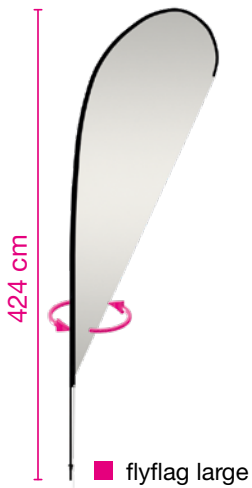

FlyFlag

event & outdoor

FlyFlag

mobile flag system

– different optional bases to fit any display situation

- material - rods made of aluminium and GRP, black
- sublimation print on fabric
80% visibility on the reverse side
- flyflag with stitched loop
- flyflag_straight with sewn-in weight across the bottom
- system incl. transport bag
- spare parts available
- Material - steckbares Aluminium- und GFK-Gestänge, schwarz
- Sublimationsdruck auf Fahnenstoff
80% Durchdruck
- flyflag mit Führungsband
- flyflag_straight mit Hohlsaum und eingnähtem Beschwerungsband
- System inkl. Transporttasche
- Ersatzteile erhältlich

square metal base / Metallbodenplatte

Mobiles Flaggensystem

– mit großer Auswahl an Aufstellvarianten

accessories / Zubehör

wall mounting bracket /
Wandhalterung

weight for base /
Beschwerungsring
befüllbar

weight for base
(stackable) /
Wassertank als Be-
schwerung für Stellfuß
(stapelbar)

top support for
flyflag_straight /
Umbaustange auf
flyflag_straight

transport bag /
Transporttasche

base / Stellfuß

plastic base / Wassertank