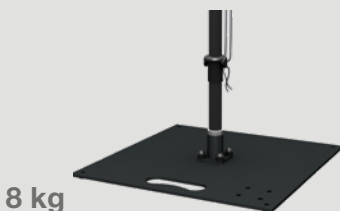

FlyFlag

event & outdoor

FlyFlag

mobile flag system

– different optional bases to fit any display situation

- material - rods made of aluminium and GRP, black
- sublimation print on fabric
80% visibility on the reverse side
- flyflag with stitched loop
- flyflag_straight with sewn-in weight across the bottom
- system incl. transport bag
- spare parts available
- Material - steckbares Aluminium- und GFK-Gestänge, schwarz
- Sublimationsdruck auf Fahnenstoff
80% Durchdruck
- flyflag mit Führungsband
- flyflag_straight mit Hohlsaum und eingnähtem Beschwerungsband
- System inkl. Transporttasche
- Ersatzteile erhältlich

square metal base / Metallbodenplatte

Mobiles Flaggensystem

– mit großer Auswahl an Aufstellvarianten

accessories / Zubehör

wall mounting bracket /
Wandhalterung

weight for base /
Beschwerungsring
befüllbar

weight for base
(stackable) /
Wassertank als Be-
schwerung für Stellfuß
(stapelbar)

top support for
flyflag_straight /
Umbaustange auf
flyflag_straight

transport bag /
Transporttasche

base / Stellfuß

plastic base / Wassertank