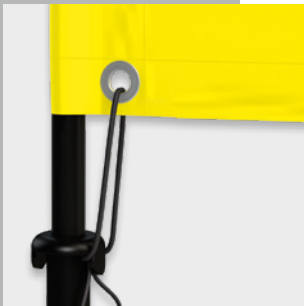

FlyFlag

event & outdoor

FlyFlag

mobile flag system

– different optional bases to fit any display situation

- material - rods made of aluminium and GRP, black
- sublimation print on fabric
80% visibility on the reverse side
- flyflag with stitched loop
- flyflag_straight with sewn-in weight across the bottom
- system incl. transport bag
- spare parts available
- Material - steckbares Aluminium- und GFK-Gestänge, schwarz
- Sublimationsdruck auf Fahnenstoff
80% Durchdruck
- flyflag mit Führungsband
- flyflag_straight mit Hohlsaum und eingnähtem Beschwerungsband
- System inkl. Transporttasche
- Ersatzteile erhältlich

square metal base / Metallbodenplatte

Mobiles Flaggensystem

– mit großer Auswahl an Aufstellvarianten

accessories / Zubehör

wall mounting bracket /
Wandhalterung

weight for base /
Beschwerungsring
befüllbar

weight for base
(stackable) /
Wassertank als Be-
schwerung für Stellfuß
(stapelbar)

top support for
flyflag_straight /
Umbaustange auf
flyflag_straight

transport bag /
Transporttasche

base / Stellfuß

plastic base / Wassertank

soil insert / Erdspieß

FlyFlag